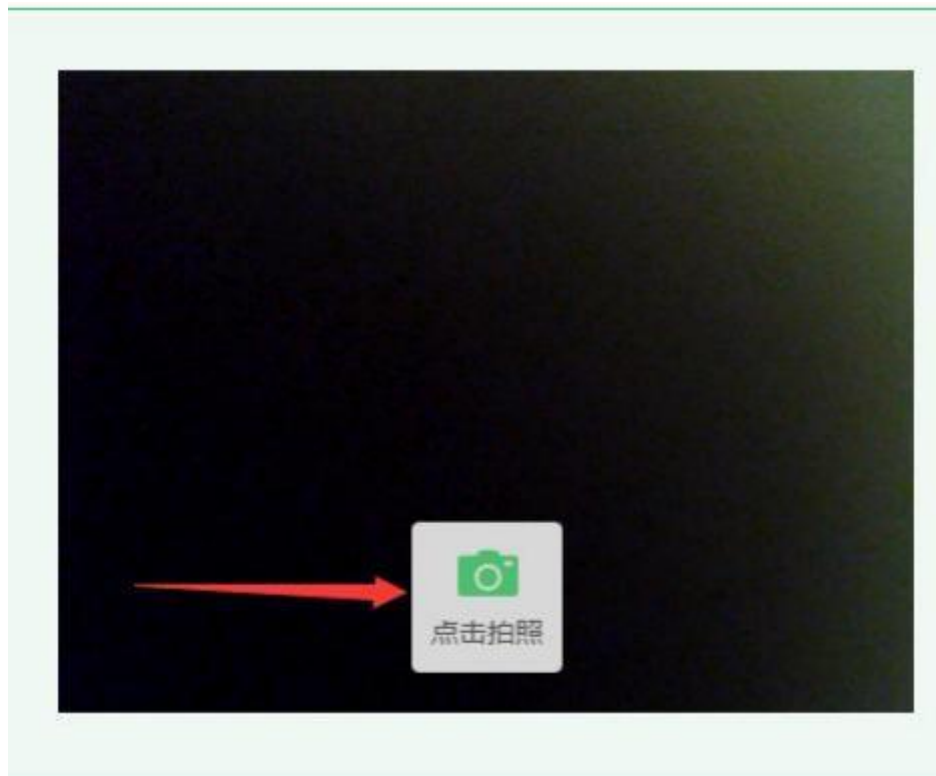

欢迎参加考试

同学，考试已正式发布，请认真核实如下信息，确认无误后，点击设备调试进行测试！

考试名称	协和笔试测试
考试地点	协和考场
考试时长	120分钟
考试时间范围	2022-09-01 00:00:00 - 2022-09-01 23:59:59

注意事项：

请使用chrome谷歌浏览器或IE10以上的浏览器进行考试。

进入考试后，即使中途关闭浏览器或关闭电脑，倒计时不会停止。

如果在考试过程中不小心关闭浏览器或电脑死机、重启，之前作答的答案会自动保存下来，重新登录即可。

考试时间结束后，系统会自动交卷，请注意把握考试时间。

试中如遇任何问题，请及时咨询监考教师、在场工作人员或我们的QQ客服。

设备调试

进入人脸识别